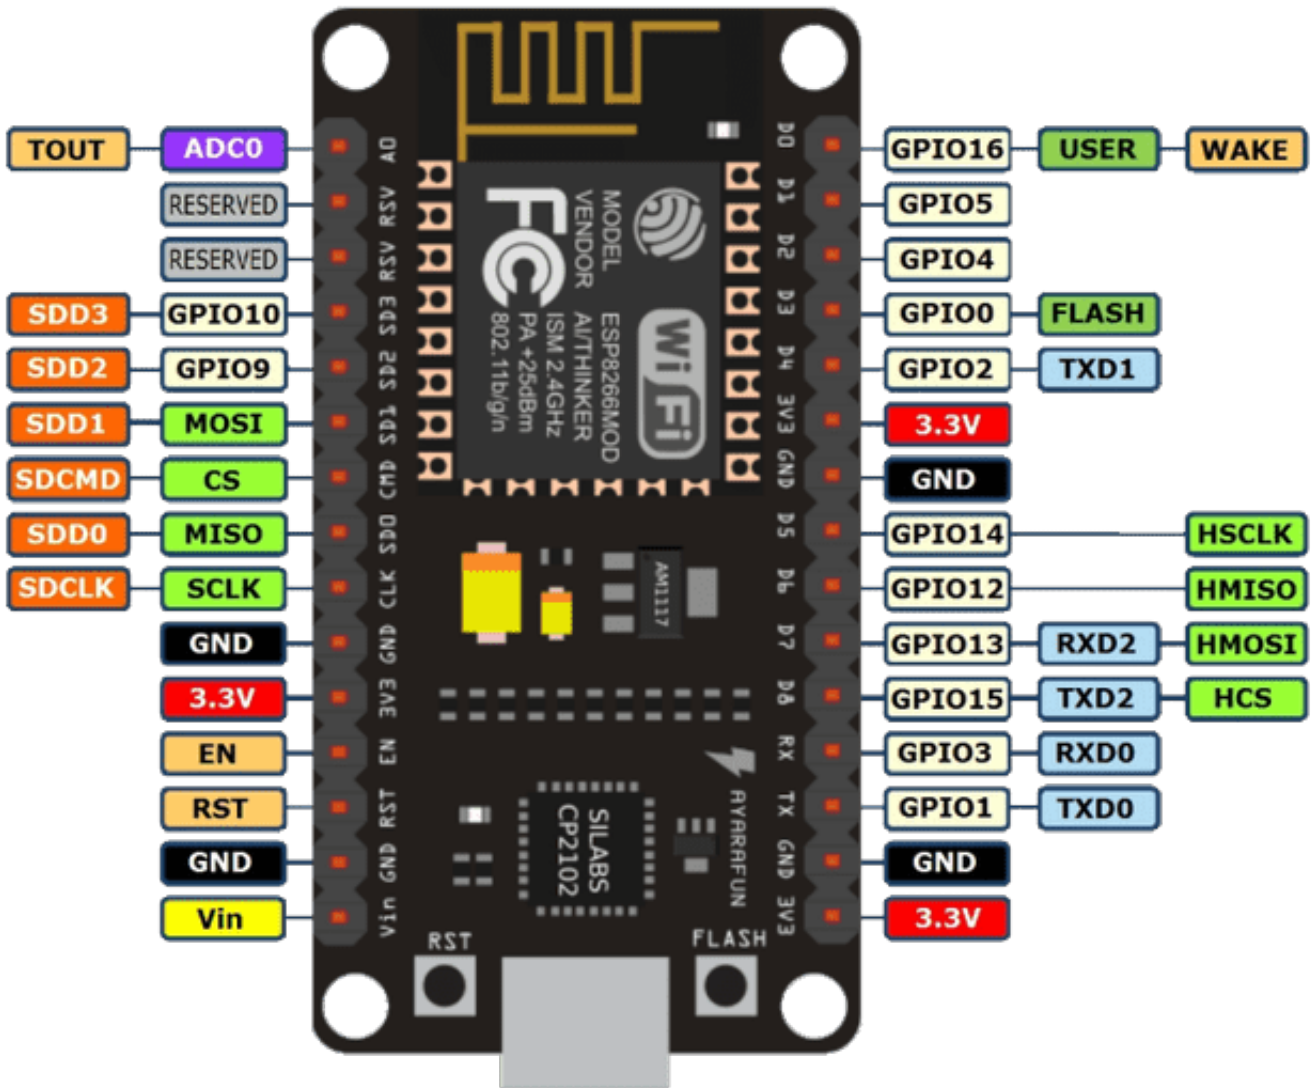

# NodeMCU Lua ESP8266 modul

**Produktkode:** 523

**Tilgjengelighet:** Opp til 1 mnd leveringstid

**Pris:** kr. 75,00

## Short Description

NodeMCU Lua WIFI Internet Development Board Based on ESP8266 ESP-12E CP2102

## Pinout

## Info

[ESP8266 kan gå i sovemodus](#)