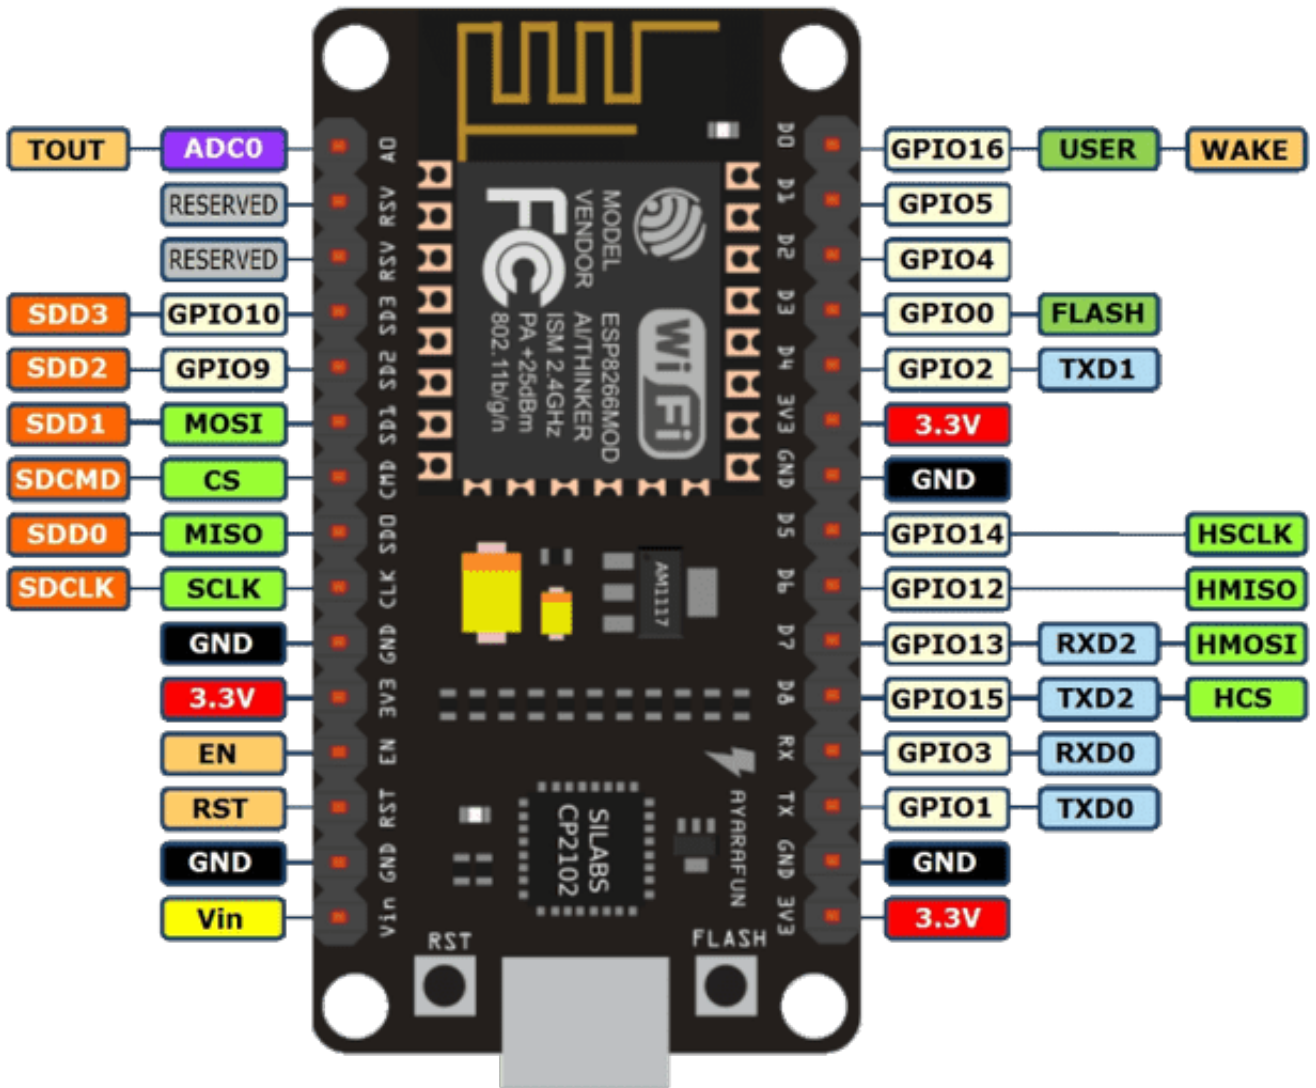

NodeMCU Lua ESP8266 modul

Produktkode: 523

Tilgjengelighet: Opp til 1 mnd leveringstid

Pris: kr. 75,00

Short Description

NodeMCU Lua WIFI Internet Development Board Based on ESP8266 ESP-12E CP2102

Pinout

Info

[ESP8266 kan gå i sovemodus](#)

Product Gallery

NodeMCU V2 CP2102

Nodemcu V2 CP2102