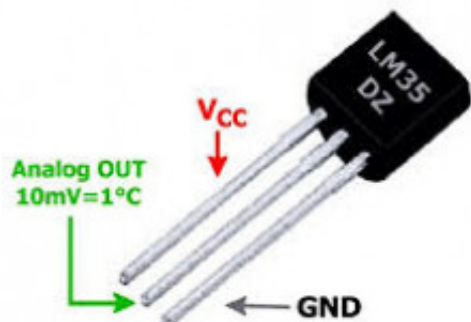

# LM35 analog temp sensor

**Produktkode:** 772

**Tilgjengelighet:** 9

**Custom Field 5 (Location):** I 23

**Pris:** kr. 25,00

## Short Description

LM35DZ LM35 TO-92 temperature sensor ic inductor TCs4