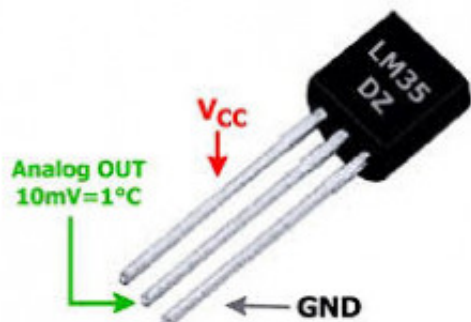

LM35 analog temp sensor

Produktkode: 772

Tilgjengelighet: 9

Custom Field 5 (Location): I 23

Pris: kr. 25,00

Short Description

LM35DZ LM35 TO-92 temperature sensor ic inductor TCs4

Beskrivelse