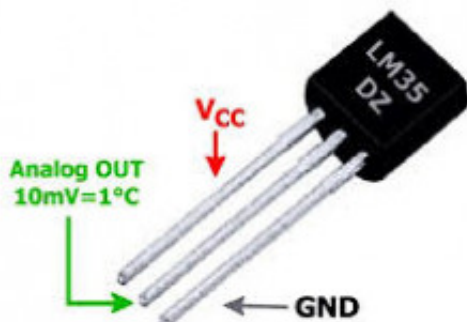

LM35 analog temp sensor

Produktkode: 772

Tilgjengelighet: 9

Custom Field 5 (Location): I 23

Pris: kr. 25,00

Short Description

LM35DZ LM35 TO-92 temperature sensor ic inductor TCs4

Beskrivelse