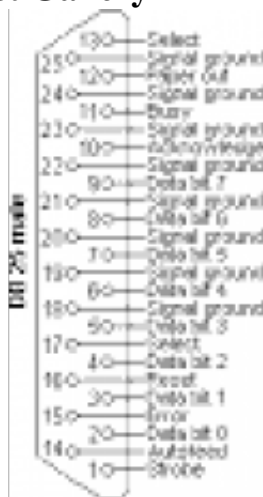

Parallella

Produktkode: 4535443

Tilgjengelighet: 2

Send SMS etter pris: 91166668

Short Description

Parallella

Beskrivelse

<https://www.digikey.com.au/en/resources/datasheets/adapteva/parallella-ref-manual>

Product Gallery

GPIO 16,N	GPIO 16,S	GPIO 16,N		GPIO 16,N	GPIO 17,N	GPIO 16,S	GPIO 16,S	GPIO 16,S	GPIO 17,S	GPIO 17,S	GPIO 17,S								
17	18	19	20	21	22	23	24	25	26	27	28	29	30	31	32	33	34	35	36
+	+	+	+	+	+	+	+	+	+	+	+	+	+	+	+	+	+	+	+
37	38	39	40	41	42	43	44	45	46	47	48	49	50	51	52	53	54	55	56
+	+	+	+	+	+	+	+	+	+	+	+	+	+	+	+	+	+	+	+
GPIO 15,P	GPIO 15,P	GPIO 15,P		GPIO 16,P	GPIO 17,P	GPIO 16,P	GPIO 16,P	GPIO 16,P	GPIO 17,P	GPIO 17,P	GPIO 17,P								
17	18	19	20	21	22	23	24	25	26	27	28	29	30	31	32	33	34	35	36
+	+	+	+	+	+	+	+	+	+	+	+	+	+	+	+	+	+	+	+
GPIO 15,P	GPIO 15,P	GPIO 15,P		GPIO 16,P	GPIO 17,P	GPIO 16,P	GPIO 16,P	GPIO 16,P	GPIO 17,P	GPIO 17,P	GPIO 17,P								
17	18	19	20	21	22	23	24	25	26	27	28	29	30	31	32	33	34	35	36
+	+	+	+	+	+	+	+	+	+	+	+	+	+	+	+	+	+	+	+