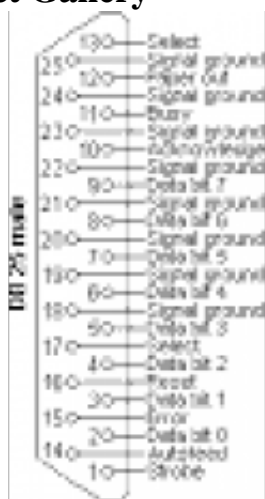

Parallella

Produktkode: 4535443

Tilgjengelighet: 2

Send SMS etter pris: 91166668

Short Description

Parallella

Beskrivelse

<https://www.digikey.com.au/en/resources/datasheets/adapteva/parallella-ref-manual>

Product Gallery

GPIO	GPIO	GPIO	GPIO	GPIO	GPIO	GPIO	GPIO	GPIO	GPIO	GPIO	GPIO	GPIO	GPIO	GPIO	GPIO
16,N	16,N	16,N	16,N	16,N	16,N	16,N	16,N	16,N	16,N	16,N	16,N	16,N	16,N	16,N	16,N
1,1	2,1	3,1	4,1	5,1	6,1	7,1	8,1	9,1	10,1	11,1	12,1	13,1	14,1	15,1	16,1
1,2	2,2	3,2	4,2	5,2	6,2	7,2	8,2	9,2	10,2	11,2	12,2	13,2	14,2	15,2	16,2
1,3	2,3	3,3	4,3	5,3	6,3	7,3	8,3	9,3	10,3	11,3	12,3	13,3	14,3	15,3	16,3
1,4	2,4	3,4	4,4	5,4	6,4	7,4	8,4	9,4	10,4	11,4	12,4	13,4	14,4	15,4	16,4
1,5	2,5	3,5	4,5	5,5	6,5	7,5	8,5	9,5	10,5	11,5	12,5	13,5	14,5	15,5	16,5
1,6	2,6	3,6	4,6	5,6	6,6	7,6	8,6	9,6	10,6	11,6	12,6	13,6	14,6	15,6	16,6
1,7	2,7	3,7	4,7	5,7	6,7	7,7	8,7	9,7	10,7	11,7	12,7	13,7	14,7	15,7	16,7
1,8	2,8	3,8	4,8	5,8	6,8	7,8	8,8	9,8	10,8	11,8	12,8	13,8	14,8	15,8	16,8
1,9	2,9	3,9	4,9	5,9	6,9	7,9	8,9	9,9	10,9	11,9	12,9	13,9	14,9	15,9	16,9
1,10	2,10	3,10	4,10	5,10	6,10	7,10	8,10	9,10	10,10	11,10	12,10	13,10	14,10	15,10	16,10
1,11	2,11	3,11	4,11	5,11	6,11	7,11	8,11	9,11	10,11	11,11	12,11	13,11	14,11	15,11	16,11
1,12	2,12	3,12	4,12	5,12	6,12	7,12	8,12	9,12	10,12	11,12	12,12	13,12	14,12	15,12	16,12
1,13	2,13	3,13	4,13	5,13	6,13	7,13	8,13	9,13	10,13	11,13	12,13	13,13	14,13	15,13	16,13
1,14	2,14	3,14	4,14	5,14	6,14	7,14	8,14	9,14	10,14	11,14	12,14	13,14	14,14	15,14	16,14
1,15	2,15	3,15	4,15	5,15	6,15	7,15	8,15	9,15	10,15	11,15	12,15	13,15	14,15	15,15	16,15
1,16	2,16	3,16	4,16	5,16	6,16	7,16	8,16	9,16	10,16	11,16	12,16	13,16	14,16	15,16	16,16